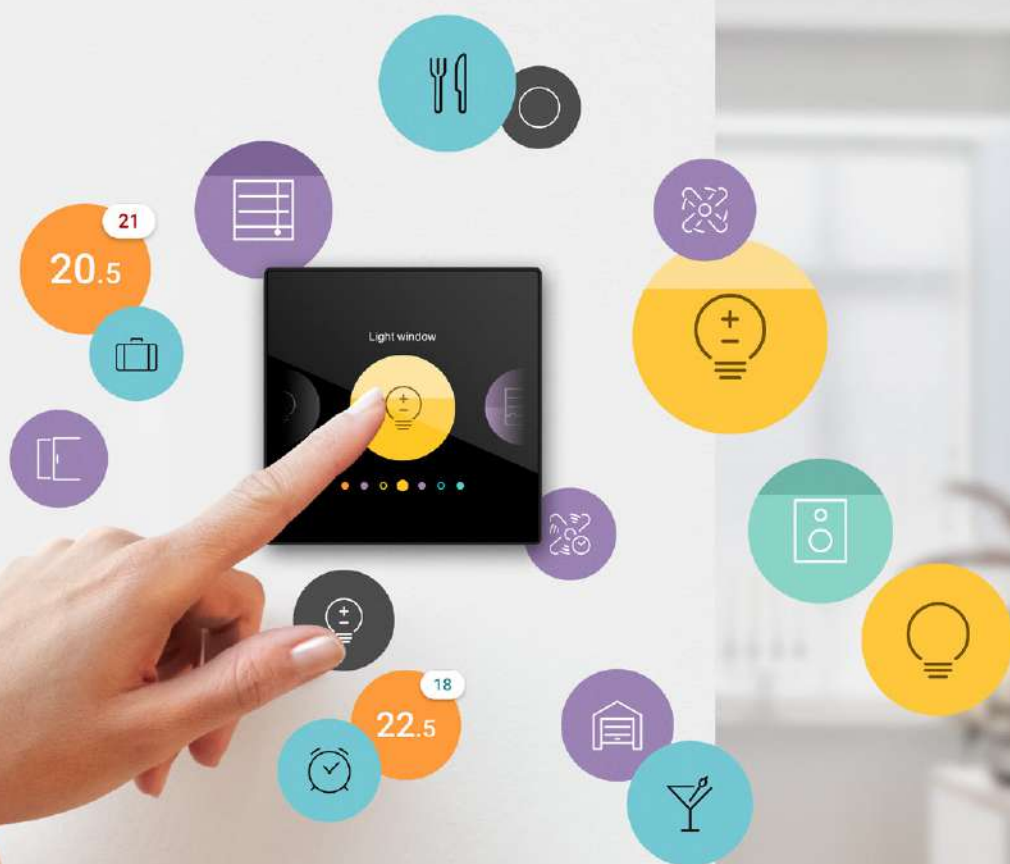

- D.1
- D.2
- D.3
- D.4
- D.5
- D.6**

Nieuw:
Digital black
Intuitief
bedieningsscherm
voor elke woning

Afdekplaten voor specifieke toepassingen

Afdekplaten met tekstveld voor gemakkelijke etikettering en identificatie. Bijzonder geschikt voor gebruik in de gezondheidszorg, detailhandels, kantoorgebouwen, ziekenhuizen ...